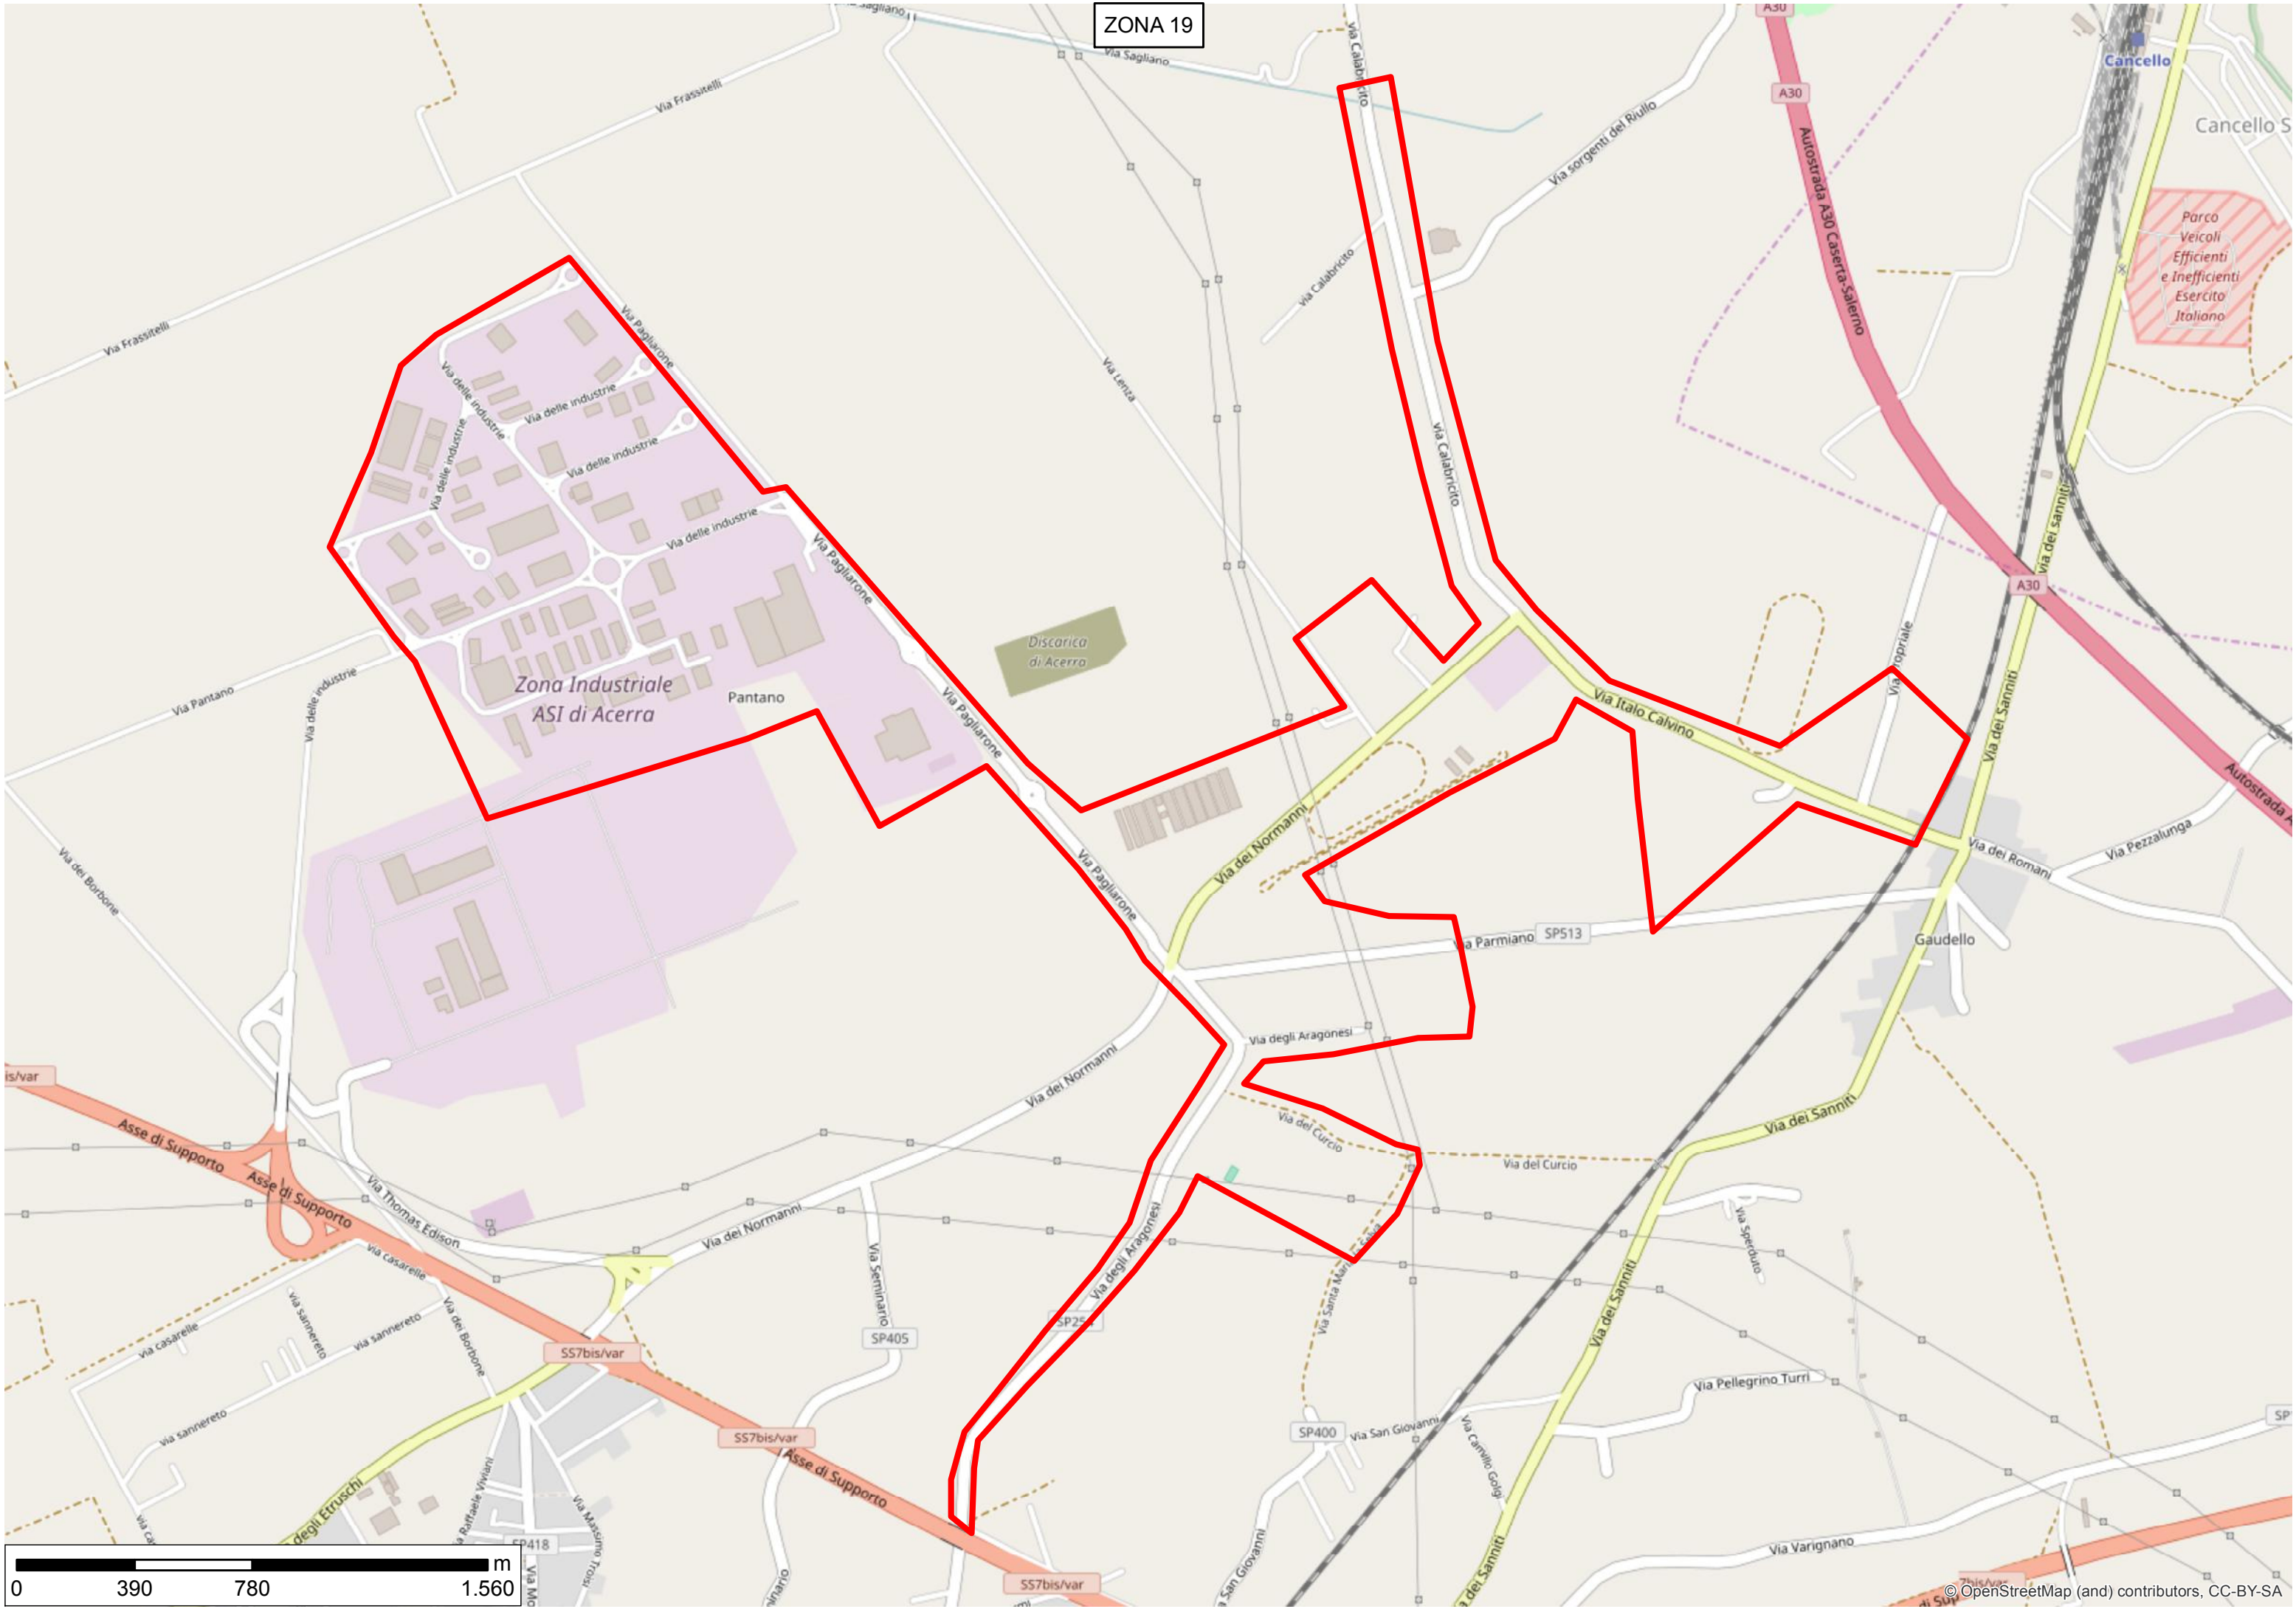

ZONA 19

0 390 780 1.560 m