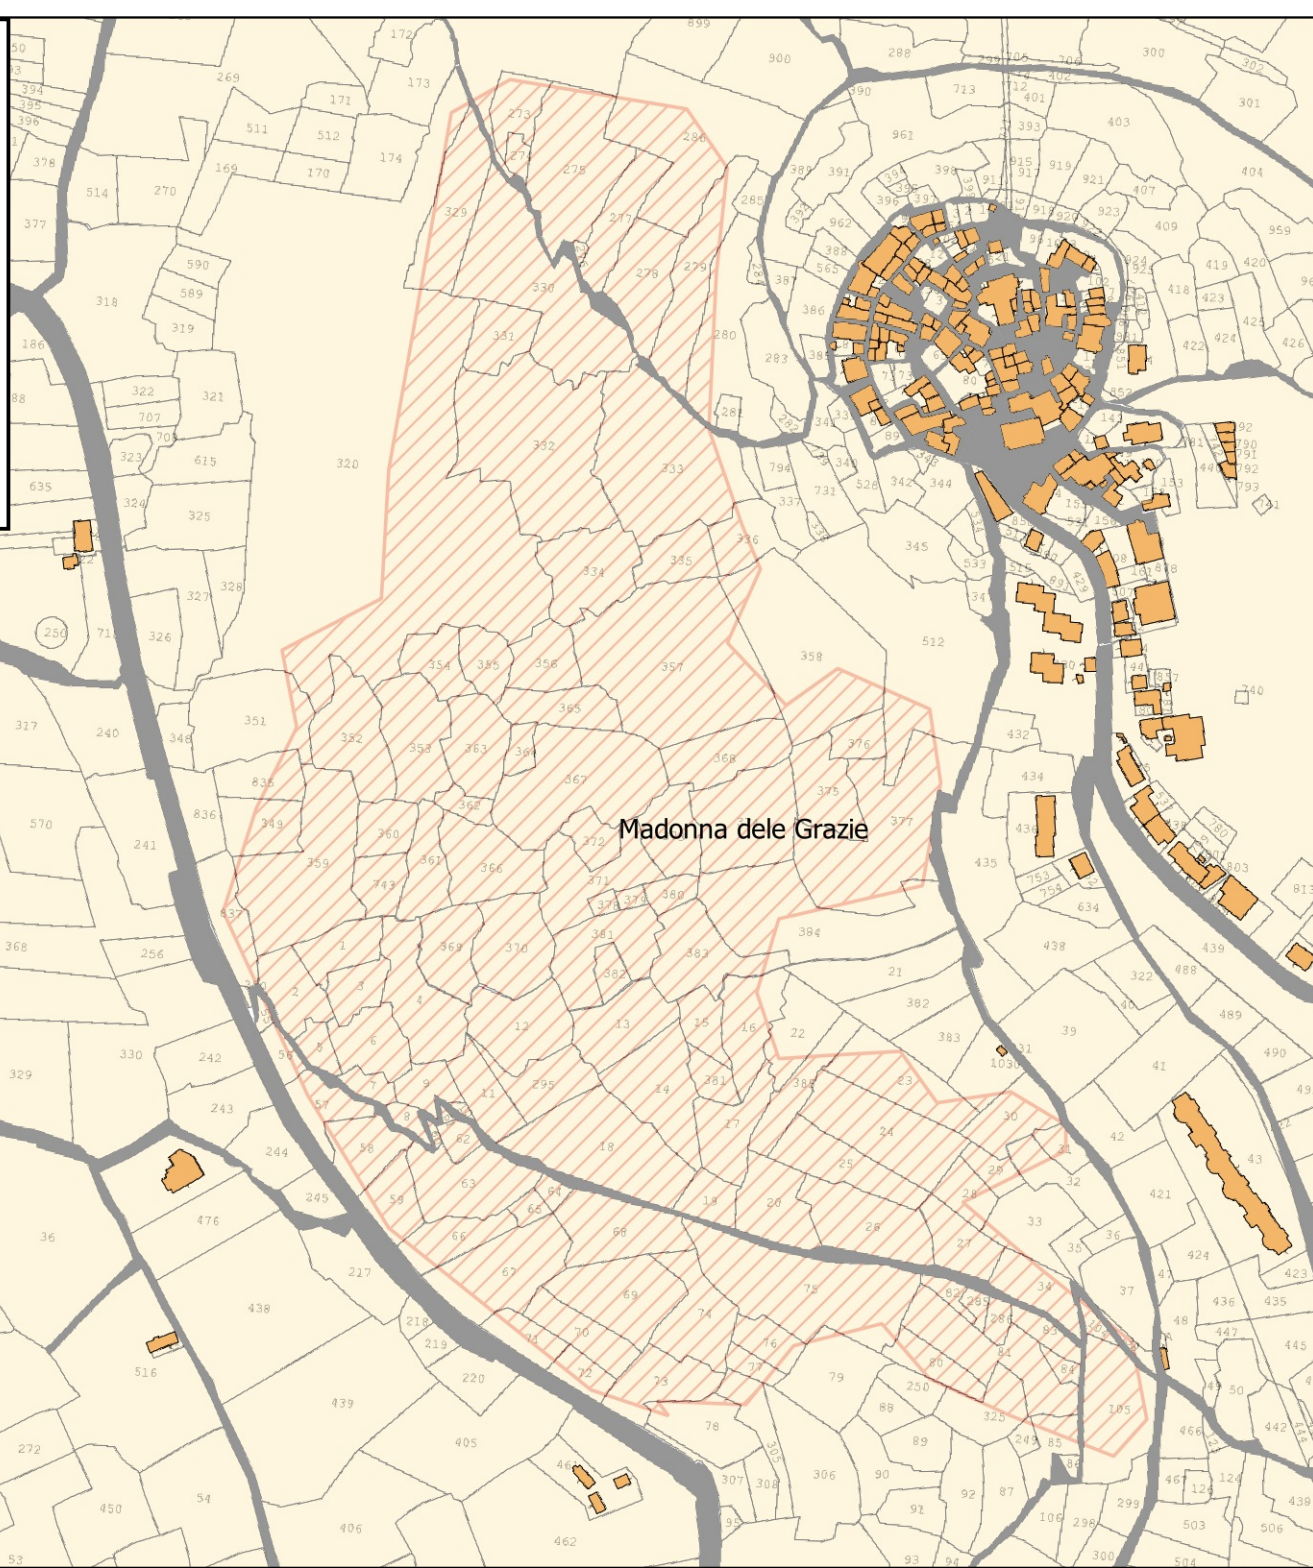

# Legenda

 Sovrapposizione su catastale - Loc. Madonna delle Grazie

Scheda n. 2 -Anno 2020- Allegato n. 2

 Area boscata percorsa dal fuoco

Foglio catastale n. 11 e 16 mappali vari

Scala 1:4000