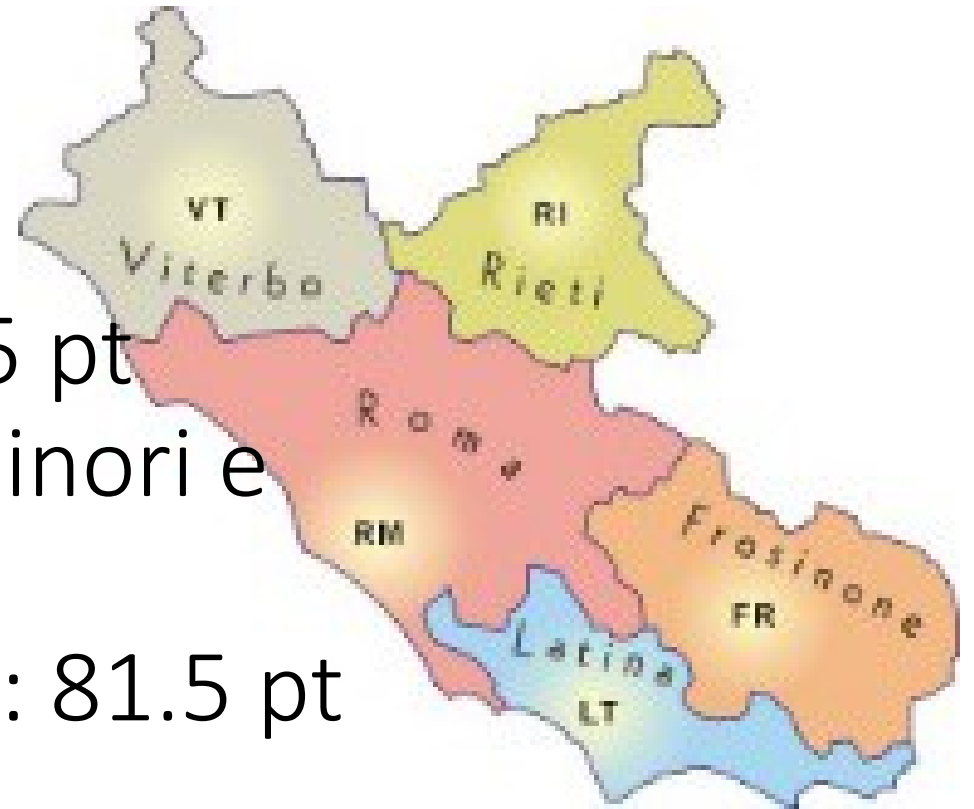

5 programmi d'intervento:

- Disabilità. Insieme per il bene comune: 90.4 pt
- Insieme per colmare le disuguaglianze nel Lazio: 89.5 pt
- Promozione dei diritti dei minori e dei giovani del Lazio: 87.5 pt
- Salvaguardiamo l'ambiente: 81.5 pt
- Cultura creiamo: 81.5 pt